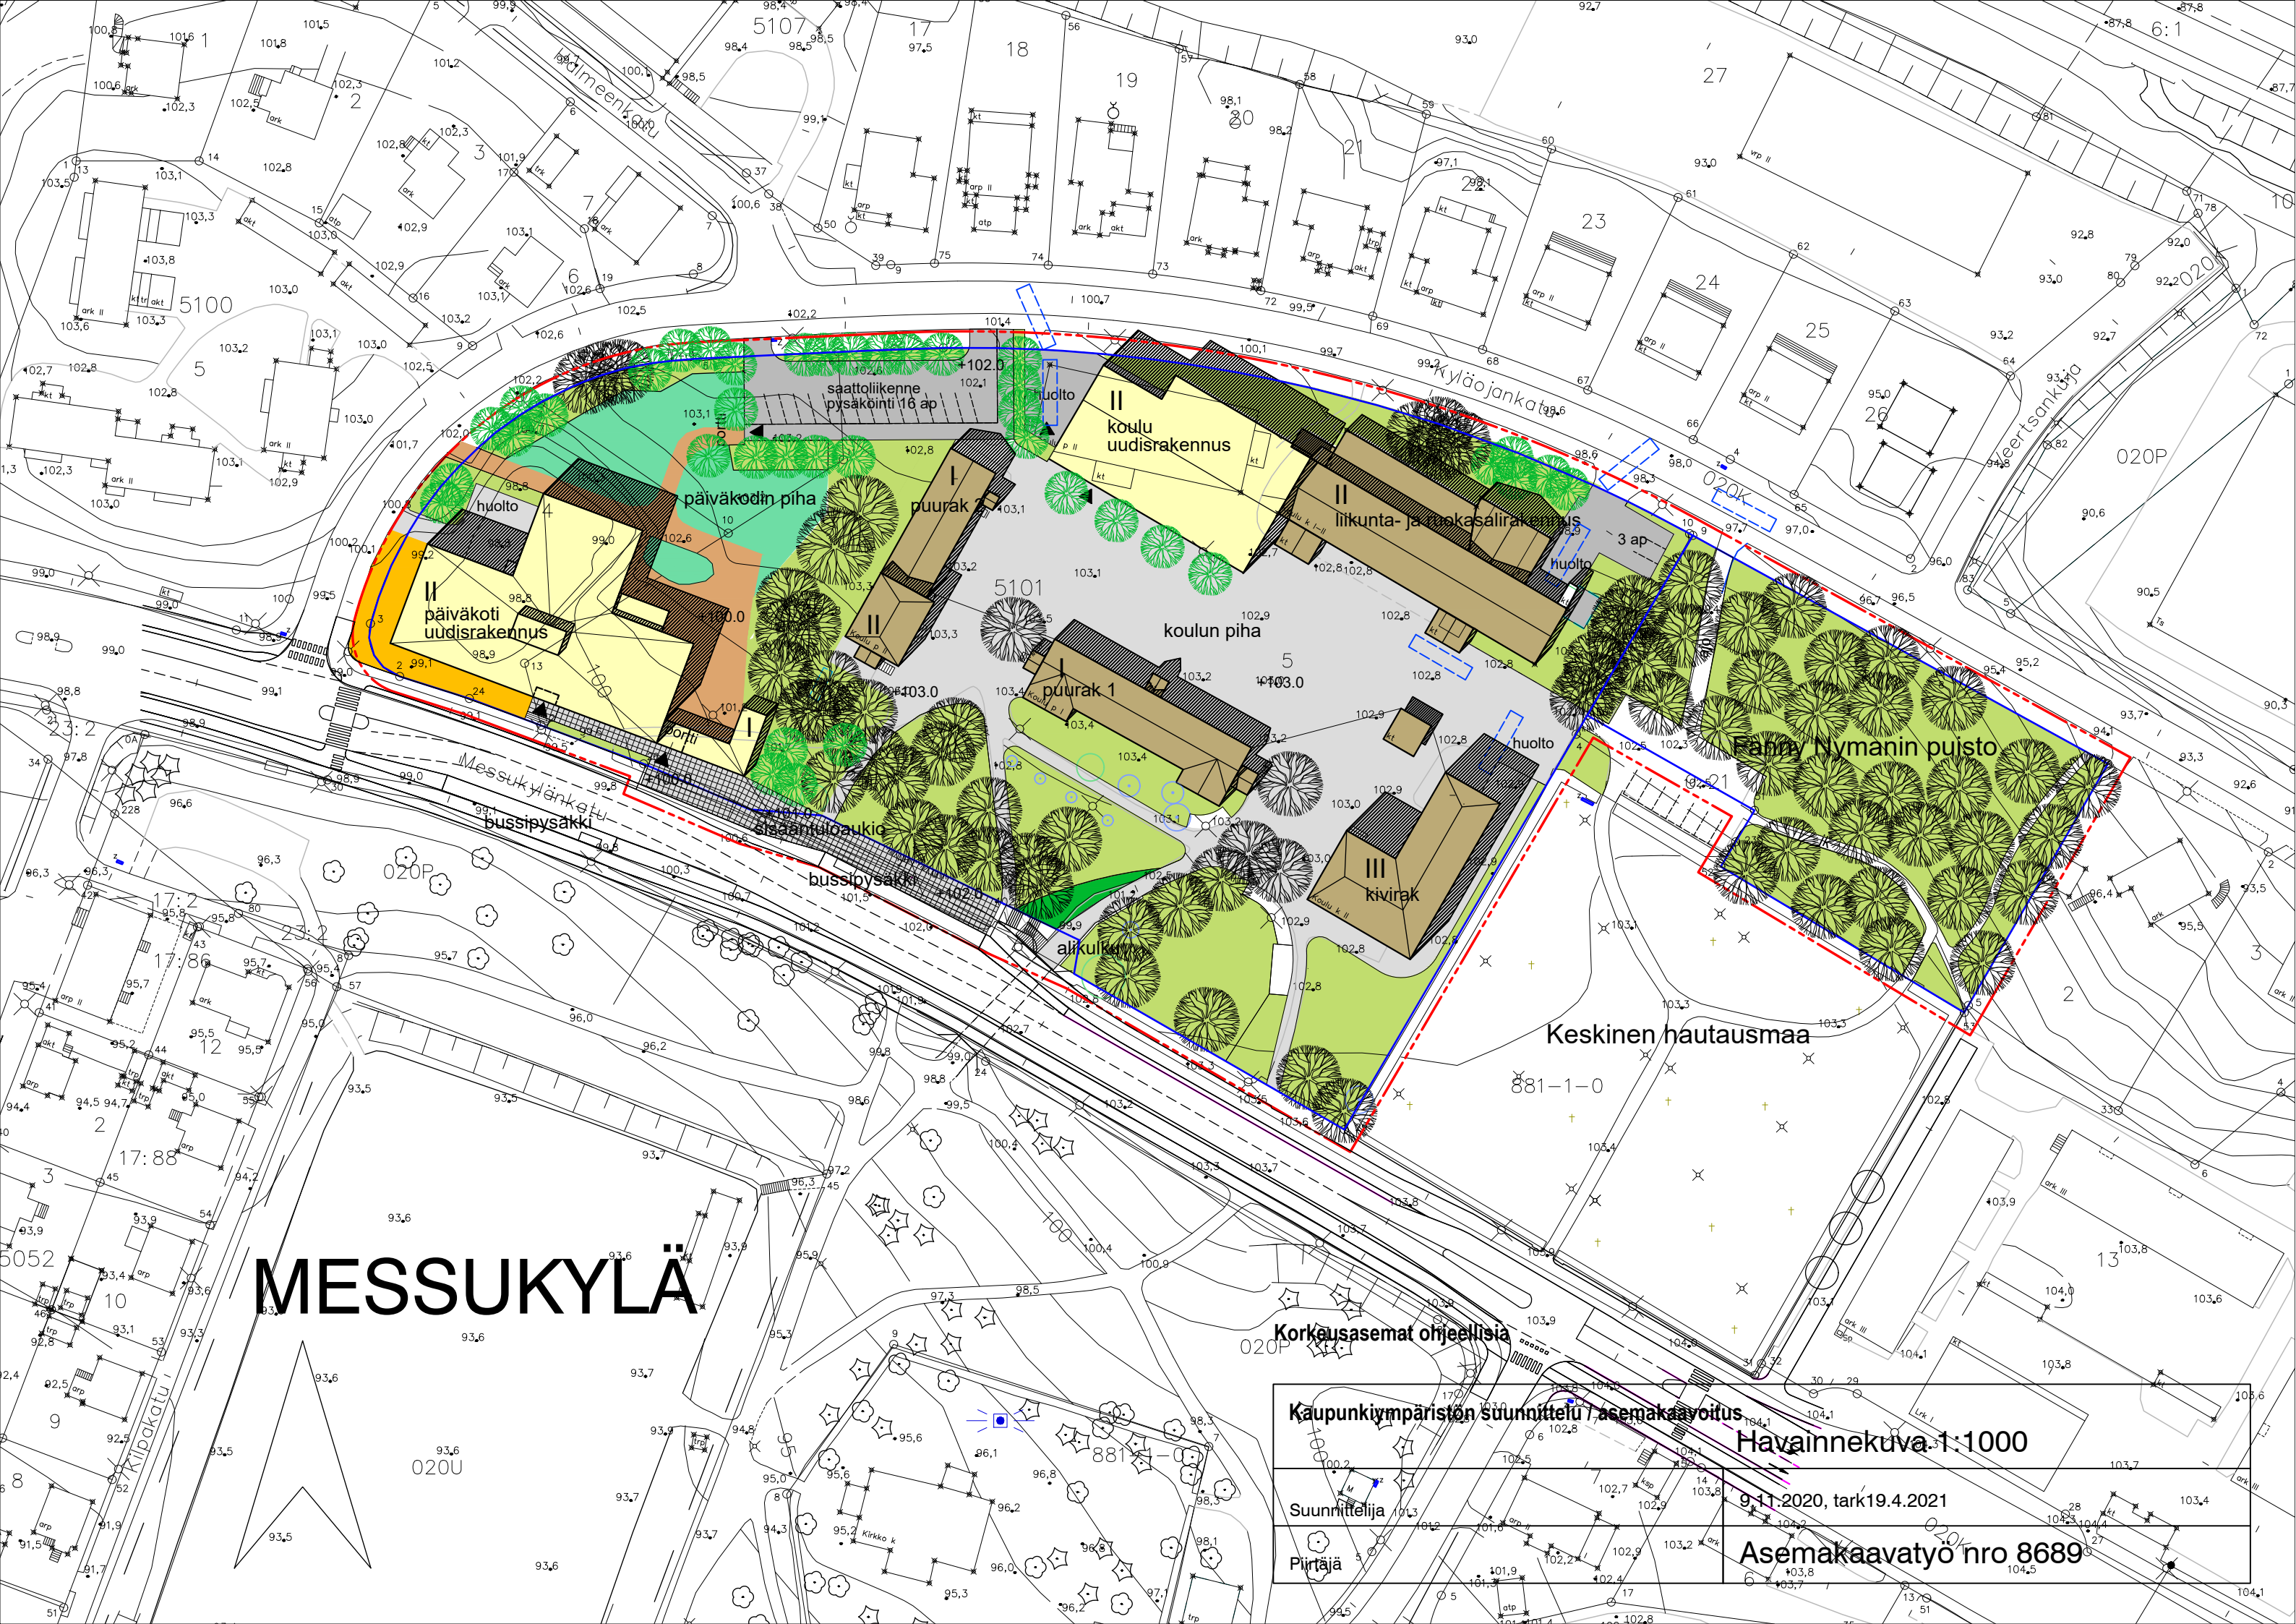

MESSUKYLÄ

Kaupunkiympäristön suunnittelu / asemakaavoitus
Havainnekuva 1:1000
Suunnittelija: 9.11.2020, tark. 19.4.2021
Piirtäjä: Asemakaavatyö nro 8689